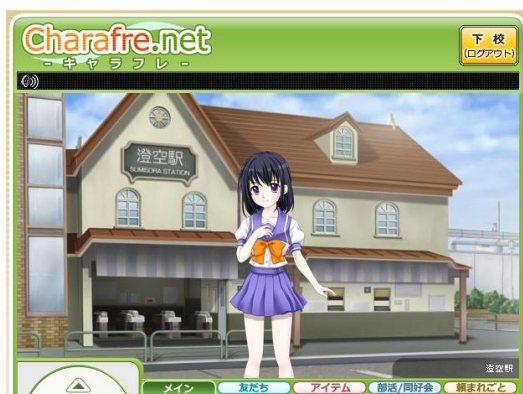

「修学旅行イベント」期間中は、全校生徒のログイン先が、修学旅行専用マップにある宿泊先旅館となります。生徒の皆さんはタイムスケジュールに従って移動可能な各エリアマップと宿泊先旅館の間を行き来し、観光やショッピング、他の生徒との交流を楽しむことができます。

修学旅行宿泊先ロビー

宿泊部屋

<各エリアの見どころ>

■澄空(鎌倉)方面

シリーズファンにはお馴染みの「澄空駅」を中心としたエリアです。駅前の繁華街や、「澄空学園」、観光スポットとして「澄空弁財天」を巡ることができます。

澄空駅前

澄空弁財天

■浜咲(七里ヶ浜)方面

「浜咲駅」「桜峰駅」を中心としたエリアです。作品の舞台となった「浜咲学園」やファミリーレストラン「ルサク」の他、「七里ヶ浜」の海岸を散策することができます。

桜峰駅

七里ヶ浜

■ 芦鹿島(江ノ島)方面

「林鐘寺駅」を中心としたエリアには、最新作の舞台となった「藤林高等学校」と「風流庵」が、そして「あしかじま駅」を中心としたエリアは、展望台や水族館など観光スポット満載で、修学旅行らしさを満喫できます。

あしかじま駅

水族館

展望台

展望台

＜メモオフ制服もいよいよ最終シリーズ。風流庵バイト衣装も登場＞

「メモリーズオフ」シリーズ制服の販売も、修学旅行イベント期間中に、最終シリーズの登場となります。修学旅行直前の9月17日には、「メモリーズオフ 6 T-wave」より、澄空学園男女冬制服が。そして、修学旅行真っ最中の9月24日には、最新作「メモリーズオフ ゆびきりの記憶」にて主人公たちがアルバイトをした「風流庵」のコスチュームが登場します。