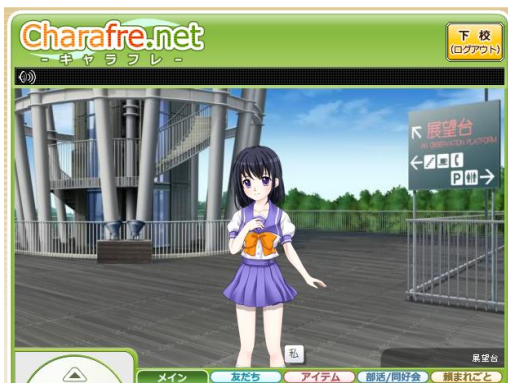

「修学旅行イベント」期間中は、全校生徒のログイン先が、修学旅行専用マップにある宿泊先旅館となります。生徒の皆さんはタイムスケジュールに従って移動可能な各エリアマップと宿泊先旅館の間を行き来し、観光やショッピング、他の生徒との交流を楽しむことができます。

修学旅行宿泊先ロビー

宿泊部屋

<各エリアの見どころ>

■澄空(鎌倉)方面

シリーズファンにはお馴染みの「澄空駅」を中心としたエリアです。駅前の繁華街や、「澄空学園」、観光スポットとして「澄空弁財天」を巡ることができます。

澄空駅前

澄空弁財天

■浜咲(七里ヶ浜)方面

「浜咲駅」「桜峰駅」を中心としたエリアです。作品の舞台となった「浜咲学園」やファミリーレストラン「ルサク」の他、「七里ヶ浜」の海岸を散策することができます。

桜峰駅

七里ヶ浜

■ 芦鹿島(江ノ島)方面

「林鐘寺駅」を中心としたエリアには、最新作の舞台となった「藤林高等学校」と「風流庵」が、そして「あしかじま駅」を中心としたエリアは、展望台や水族館など観光スポット満載で、修学旅行らしさを満喫できます。

あしかじま駅

水族館

展望台

展望台

＜メモオフ制服もいよいよ最終シリーズ。風流庵バイト衣装も登場＞

「メモリーズオフ」シリーズ制服の販売も、修学旅行イベント期間中に、最終シリーズの登場となります。修学旅行直前の9月17日には、「メモリーズオフ 6 T-wave」より、澄空学園男女冬制服が。そして、修学旅行真っ最中の9月24日には、最新作「メモリーズオフ ゆびきりの記憶」にて主人公たちがアルバイトをした「風流庵」のコスチュームが登場します。