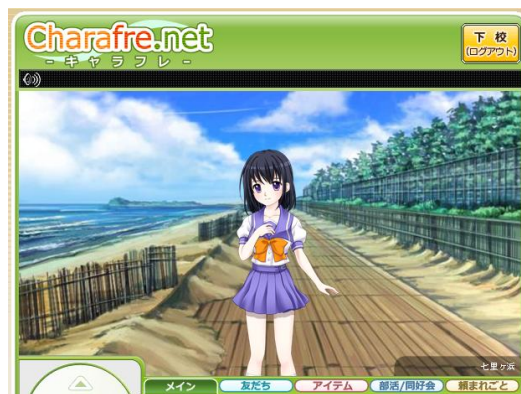

澄空駅前

澄空弁財天

■浜咲(七里ヶ浜)方面

「浜咲駅」「桜峰駅」を中心としたエリアです。作品の舞台となった「浜咲学園」やファミリーレストラン「ルサク」の他、「七里ヶ浜」の海岸を散策することができます。

桜峰駅

七里ヶ浜

■ 芦鹿島(江ノ島)方面

「林鐘寺駅」を中心としたエリアには、最新作の舞台となった「藤林高等学校」と「風流庵」が、そして「あしかじま駅」を中心としたエリアは、展望台や水族館など観光スポット満載で、修学旅行らしさを満喫できます。

あしかじま駅

水族館

展望台

展望台

＜メモオフ制服もいよいよ最終シリーズ。風流庵バイト衣装も登場＞

「メモリーズオフ」シリーズ制服の販売も、修学旅行イベント期間中に、最終シリーズの登場となります。修学旅行直前の9月17日には、「メモリーズオフ 6 T-wave」より、澄空学園男女冬制服が。そして、修学旅行真っ最中の9月24日には、最新作「メモリーズオフ ゆびきりの記憶」にて主人公たちがアルバイトをした「風流庵」のコスチュームが登場します。