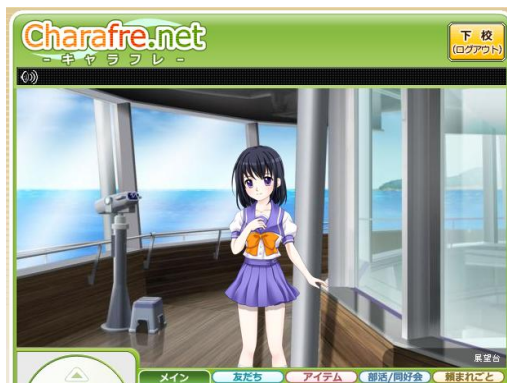

澄空駅前

澄空弁財天

■浜咲(七里ヶ浜)方面

「浜咲駅」「桜峰駅」を中心としたエリアです。作品の舞台となった「浜咲学園」やファミリーレストラン「ルサク」の他、「七里ヶ浜」の海岸を散策することができます。

桜峰駅

七里ヶ浜

■ 芦鹿島(江ノ島)方面

「林鐘寺駅」を中心としたエリアには、最新作の舞台となった「藤林高等学校」と「風流庵」が、そして「あしかじま駅」を中心としたエリアは、展望台や水族館など観光スポット満載で、修学旅行らしさを満喫できます。

あしかじま駅

水族館

展望台

展望台

＜メモオフ制服もいよいよ最終シリーズ。風流庵バイト衣装も登場＞

「メモリーズオフ」シリーズ制服の販売も、修学旅行イベント期間中に、最終シリーズの登場となります。修学旅行直前の9月17日には、「メモリーズオフ 6 T-wave」より、澄空学園男女冬制服が。そして、修学旅行真っ最中の9月24日には、最新作「メモリーズオフ ゆびきりの記憶」にて主人公たちがアルバイトをした「風流庵」のコスチュームが登場します。