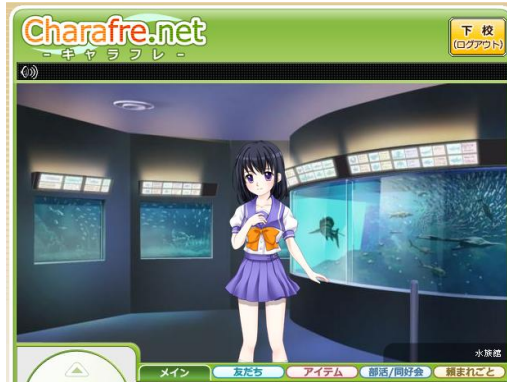

澄空駅前

澄空弁財天

■浜咲(七里ヶ浜)方面

「浜咲駅」「桜峰駅」を中心としたエリアです。作品の舞台となった「浜咲学園」やファミリーレストラン「ルサク」の他、「七里ヶ浜」の海岸を散策することができます。

桜峰駅

七里ヶ浜

■ 芦鹿島(江ノ島)方面

「林鐘寺駅」を中心としたエリアには、最新作の舞台となった「藤林高等学校」と「風流庵」が、そして「あしかじま駅」を中心としたエリアは、展望台や水族館など観光スポット満載で、修学旅行らしさを満喫できます。

あしかじま駅

水族館

展望台

展望台

＜メモオフ制服もいよいよ最終シリーズ。風流庵バイト衣装も登場＞

「メモリーズオフ」シリーズ制服の販売も、修学旅行イベント期間中に、最終シリーズの登場となります。修学旅行直前の9月17日には、「メモリーズオフ 6 T-wave」より、澄空学園男女冬制服が。そして、修学旅行真っ最中の9月24日には、最新作「メモリーズオフ ゆびきりの記憶」にて主人公たちがアルバイトをした「風流庵」のコスチュームが登場します。