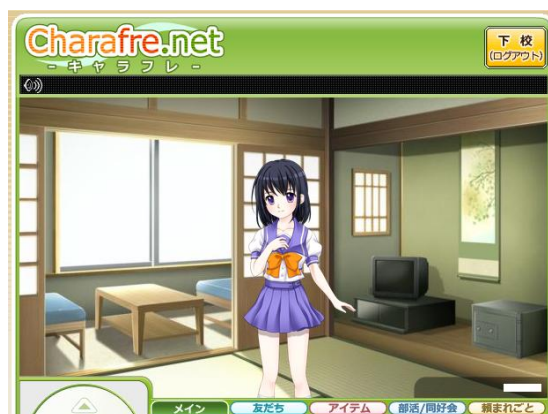

「修学旅行イベント」期間中は、全校生徒のログイン先が、修学旅行専用マップにある宿泊先旅館となります。生徒の皆さんはタイムスケジュールに従って移動可能な各エリアマップと宿泊先旅館の間を行き来し、観光やショッピング、他の生徒との交流を楽しむことができます。

修学旅行宿泊先ロビー

宿泊部屋

<各エリアの見どころ>

■澄空(鎌倉)方面

シリーズファンにはお馴染みの「澄空駅」を中心としたエリアです。駅前の繁華街や、「澄空学園」、観光スポットとして「澄空弁財天」を巡ることができます。