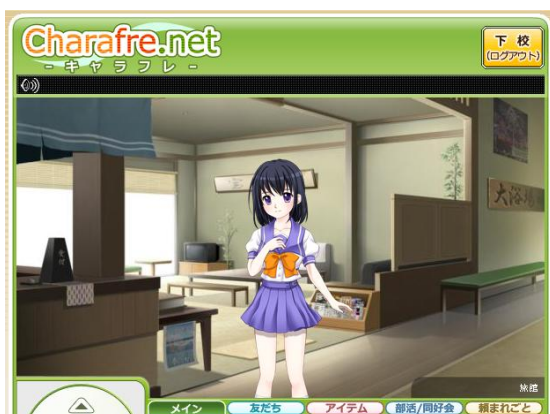

「修学旅行イベント」期間中は、全校生徒のログイン先が、修学旅行専用マップにある宿泊先旅館となります。生徒の皆さんはタイムスケジュールに従って移動可能な各エリアマップと宿泊先旅館の間を行き来し、観光やショッピング、他の生徒との交流を楽しむことができます。

修学旅行宿泊先ロビー

宿泊部屋

<各エリアの見どころ>

■澄空(鎌倉)方面

シリーズファンにはお馴染みの「澄空駅」を中心としたエリアです。駅前の繁華街や、「澄空学園」、観光スポットとして「澄空弁財天」を巡ることができます。